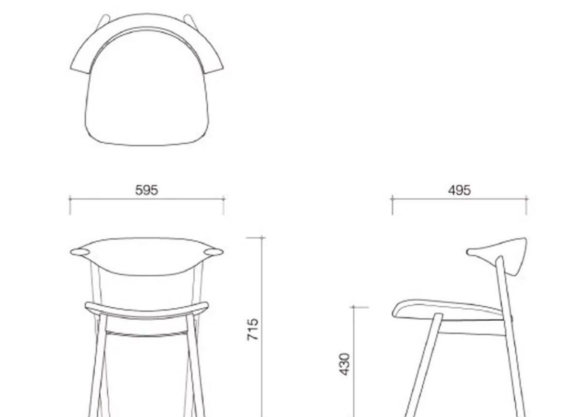

Price

材種	張地	布F1	布F2	布F3	革L1	革L2
オーク材		¥116,600	¥119,900	¥123,200	¥126,500	¥127,600
ウォルナット材		¥124,300	¥127,600	¥130,900	¥134,200	¥135,300

(税込価格)

たなかじま家具店

〒360-0833
埼玉県熊谷市広瀬490-1
Tel 048-599-0777
10:00~18:00 (水・木定休)

*張地はこちらのECサイトで確認
いただけます
*張地の色は実物とは異なりますので
実際のサンプルでご確認ください。